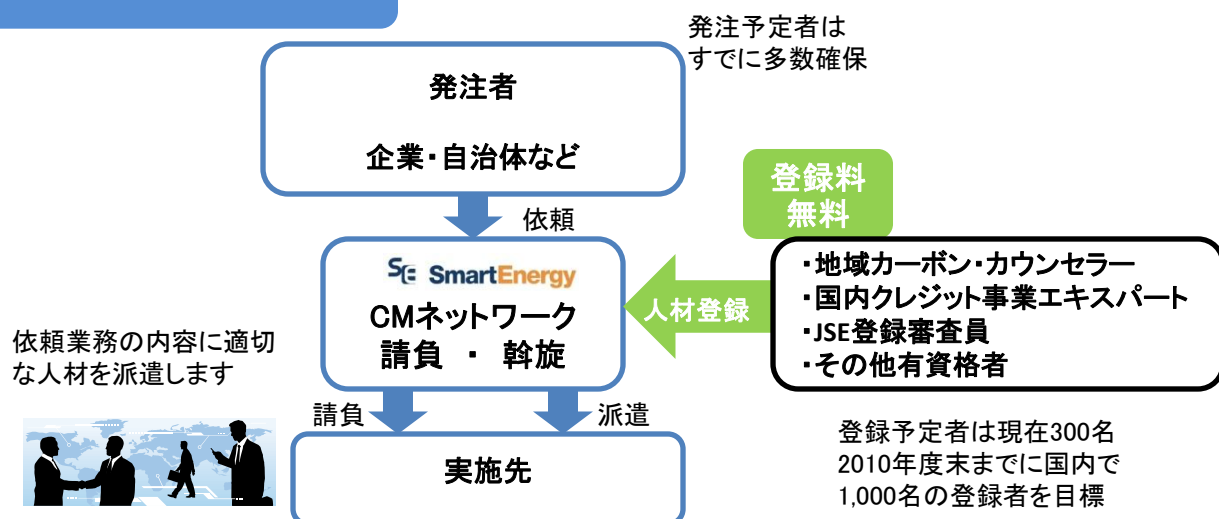

SE SmartEnergy のカーボンマネジメント人材サービス カーボンマネジメント・ネットワーク(略称“CMネットワーク”)

株式会社スマートエナジーは、省エネ、CO2削減、温暖化防止活動に貢献できるプロフェッショナルをネットワークし、業務紹介を行う事業を開始します。

どのような人材のネットワークか

- ・省エネ診断ができる
- ・省エネの簡易診断(カウンセリング)ができる
- ・省エネ法の定期報告書が作成できる
- ・エネルギー管理標準が作成できる
- ・新エネルギーの導入についてアドバイスできる
- ・設備更新のアドバイスができる
- ・排出削減事業計画が作成できる
- ・設備投資の補助金申請書が作成できる
- ・排出権の創出の支援ができる
- ・カーボンオフセットの企画ができる
- ・カーボンマネジメントのアドバイスができる
- ・排出権取引の活用アドバイスができる
- ・排出削減計画書の審査ができる
- ・CO2排出量についての検証ができる
- ・CO2排出削減量の検証ができる
- ・排出権の創出の支援ができる
- ・環境教育の講師ができる
- ・省エネ法、温対法、自治体条例等への対応支援
- ・環境をキーとした営業ができる
- ・環境や省エネへの取組を活かしたマーケティングができる

CMネットワークの仕組み

派遣例:

- ・省エネ簡易診断の実施とレポート作成
チームリーダー2万円/日
メンバー1万円/日